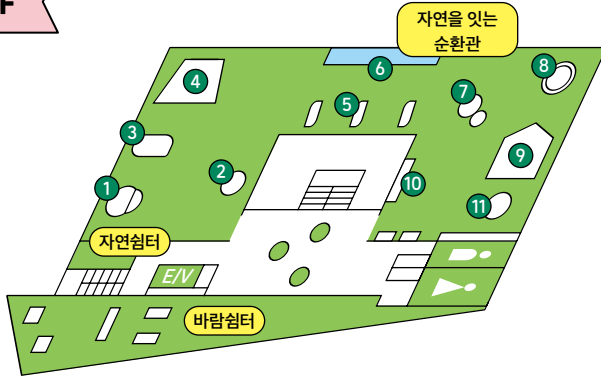

공간 안내

1F

1. 미션나무
2. 멸종위기생물
3. 먹이그물
4. 황새복원
5. 백두대간
6. 환경 토론
7. 순환하는 지구

2F

1. 기후변화
2. 미세먼지
3. 탄소배출량
4. 빗공해
5. 물의 순환
6. 쓰레기섬
7. 지구 담수
8. 음식물쓰레기
9. 착한소비
10. 인류세
11. 환경다짐

3F

1. 초록교실 1
2. 초록교실 2
3. 초록교실 3
4. 초록공작실
5. 하늘정원
6. 사무실
7. 센터장실
8. 수유실

● 충청북도교육청환경교육센터는? ●

‘와우’는 우암산의 옛 이름인 와우산(소가 누워있는 형상)과 감탄사 WOW를 나타내는 중의적 별칭으로, 센터가 위치한 환경 그대로를 의미함과 동시에 자연을 만나고 환경교육을 마주하며 느낀 감동이 있는 공간

● 교육프로그램 안내 ●

| 구분 | 대상 | 프로그램 |
|----|---------------|-------------------------------|
| 단체 | 유치원 7세~초등 저학년 | 센터 안내 프로그램, 그린아웃도어스쿨 숲놀이 |
| | 초등 고학년~고등학생 | 센터 미션 프로그램, 그린아웃도어스쿨 숲체험 |
| 개인 | 일반 | 센터 해설, 자유포럼 |
| | 학생 | 무심천 및 구룡산 환경탐사, 청소년 리더 양성 |
| | 가족 | 주말환경체험, 와우가족캠프, 세대공감 가족 생태 교실 |
| | 일반 | 자유포럼 체험, 대상별 역량 강화 프로그램 |

관람 운영 기준

- ▶ 단체관람 : 도내 유·초·중고등학교 학급 및 10명 내외 단체 단위
- ▶ 개인체험 : 개별(1인) 및 팀별(4인 이하)

체험방법

- 사전 누리집 예약신청
- ▶ 단체관람 : 체험 한 달 전까지 누리집 신청, 교당 1주 2일 이내 신청
- ▶ 개인체험 : 체험 한 달 전부터 전일 17시 이전 누리집 신청

● 오시는 길 ●

주소 : 충청북도 청주시 상당구 대성로180번길 17