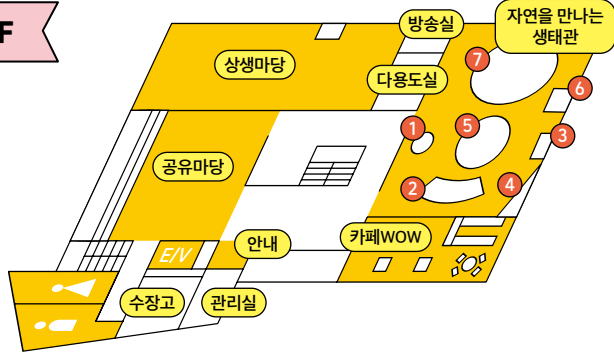

공간 안내

1F

1. 미션나무
2. 멸종위기생물
3. 먹이그물
4. 황새복원
5. 백두대간
6. 환경 토론
7. 순환하는 지구

2F

1. 기후변화
2. 미세먼지
3. 탄소배출량
4. 빗공해
5. 물의 순환
6. 쓰레기섬
7. 지구 담수
8. 음식물쓰레기
9. 착한소비
10. 인류세
11. 환경다짐

3F

1. 초록교실 1
2. 초록교실 2
3. 초록교실 3
4. 초록공작실
5. 하늘정원
6. 사무실
7. 센터장실
8. 수유실

● 충청북도교육청환경교육센터는? ●

‘와우’는 우암산의 옛 이름인 와우산(소가 누워있는 형상)과 감탄사 WOW를 나타내는 중의적 별칭으로, 센터가 위치한 환경 그대로를 의미함과 동시에 자연을 만나고 환경교육을 마주하며 느낀 감동이 있는 공간

● 교육프로그램 안내 ●

| 구분 | 대상 | 프로그램 |
|----|---------------|-------------------------------|
| 단체 | 유치원 7세~초등 저학년 | 센터 안내 프로그램, 그린아웃도어스쿨 숲놀이 |
| | 초등 고학년~고등학생 | 센터 미션 프로그램, 그린아웃도어스쿨 숲체험 |
| 개인 | 일반 | 센터 해설, 자유포럼 |
| | 학생 | 무심천 및 구룡산 환경탐사, 청소년 리더 양성 |
| | 가족 | 주말환경체험, 와우가족캠프, 세대공감 가족 생태 교실 |
| | 일반 | 자유포럼 체험, 대상별 역량 강화 프로그램 |

관람 운영 기준

- ▶ 단체관람 : 도내 유·초·중고등학교 학급 및 10명 내외 단체 단위
- ▶ 개인체험 : 개별(1인) 및 팀별(4인 이하)

체험방법

- 사전 누리집 예약신청
- ▶ 단체관람 : 체험 한 달 전까지 누리집 신청, 교당 1주 2일 이내 신청
- ▶ 개인체험 : 체험 한 달 전부터 전일 17시 이전 누리집 신청

● 오시는 길 ●

주소 : 충청북도 청주시 상당구 대성로180번길 17